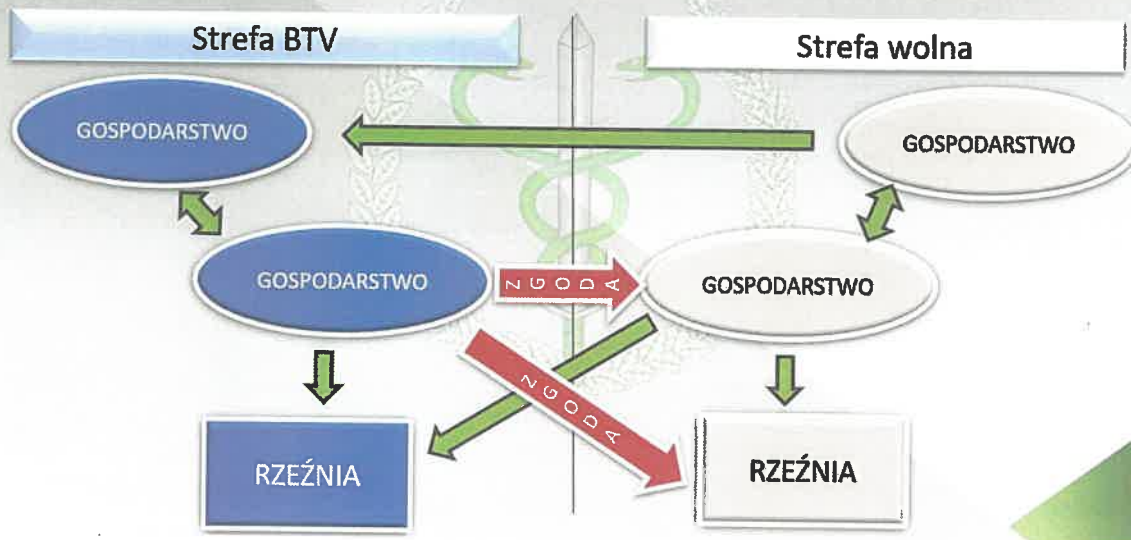

BTV –CHOROBA NIEBIESKIEGO JĘZYKA

Zasady przemieszczania bydła, owiec, kóz między i w strefach

Przemieszczenie zwierząt za zgodą PLW

Dodatkowo:

zw. do hodowli – badanie zwierząt (uzyskanie wyniku ujemnego)
oraz powiadomienie PLW właściwego dla miejsca przeznaczenia zw.
(48 godzin przed wyjazdem z gosp.)

lub powiadomienie rzeźni (miejsca docelowego) oraz PLW właściwego dla rzeźni
(48 godzin przed wyjazdem z gosp.)

Przemieszczenie bez zgody PLW